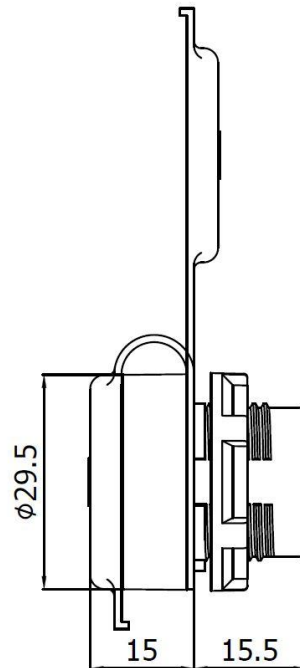

ECX4645

Pulsanti serie 4000

Corpo termoplastico e fissaggio a ghiera

Connettore RJ45 CAT 6

Certificazioni – Approvazioni

Dati Tecnici Generali

	Corpo in plastica	
Norme	Dispositivi conformi alle norme IEC 60947-5-1 ed EN 60947-5-1	
Certificazioni - Approvazioni	EAC	
Temperature ambiente		
– funzionamento	°C	– 25 ... + 70
– magazzino	°C	– 30 ... + 80
Materiale operatore	Termoplastico rinforzato con fibra di vetro	
Grado di protezione dopo l'installazione (secondo IEC 60529 ed EN 60529)	IP65	